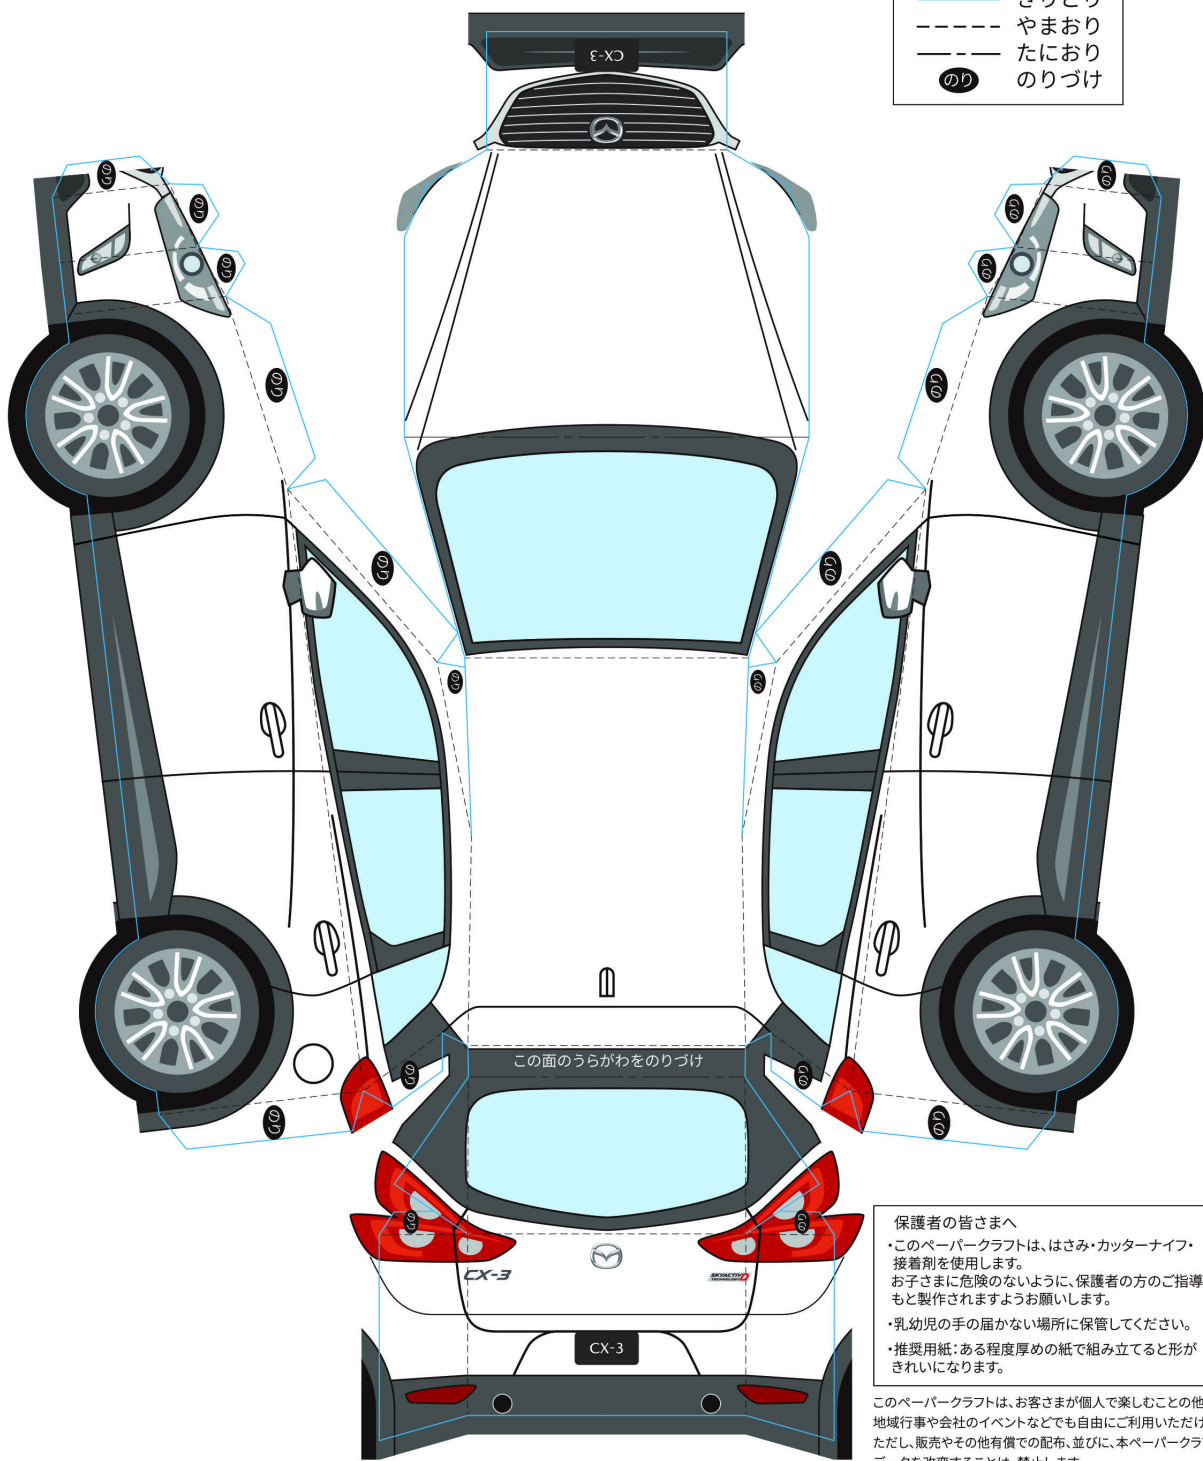

biwin.co.uk

MAZDA CX-3

マツダ シーエックス スリー

ボディに色を塗ったり、絵を描いたりして、「みんなが
ワクワクし続けられるクルマ」を作ってみましょう。

保護者の皆さまへ
・このペーパークラフトは、はさみ・カッターナイフ・
接着剤を使用します。
お子さまに危険のないように、保護者の方のご指導の
もと製作されますようお願いいたします。
・乳幼児の手の届かない場所に保管してください。
・推奨用紙: ある程度厚めの紙で組み立てると形が
きれいになります。