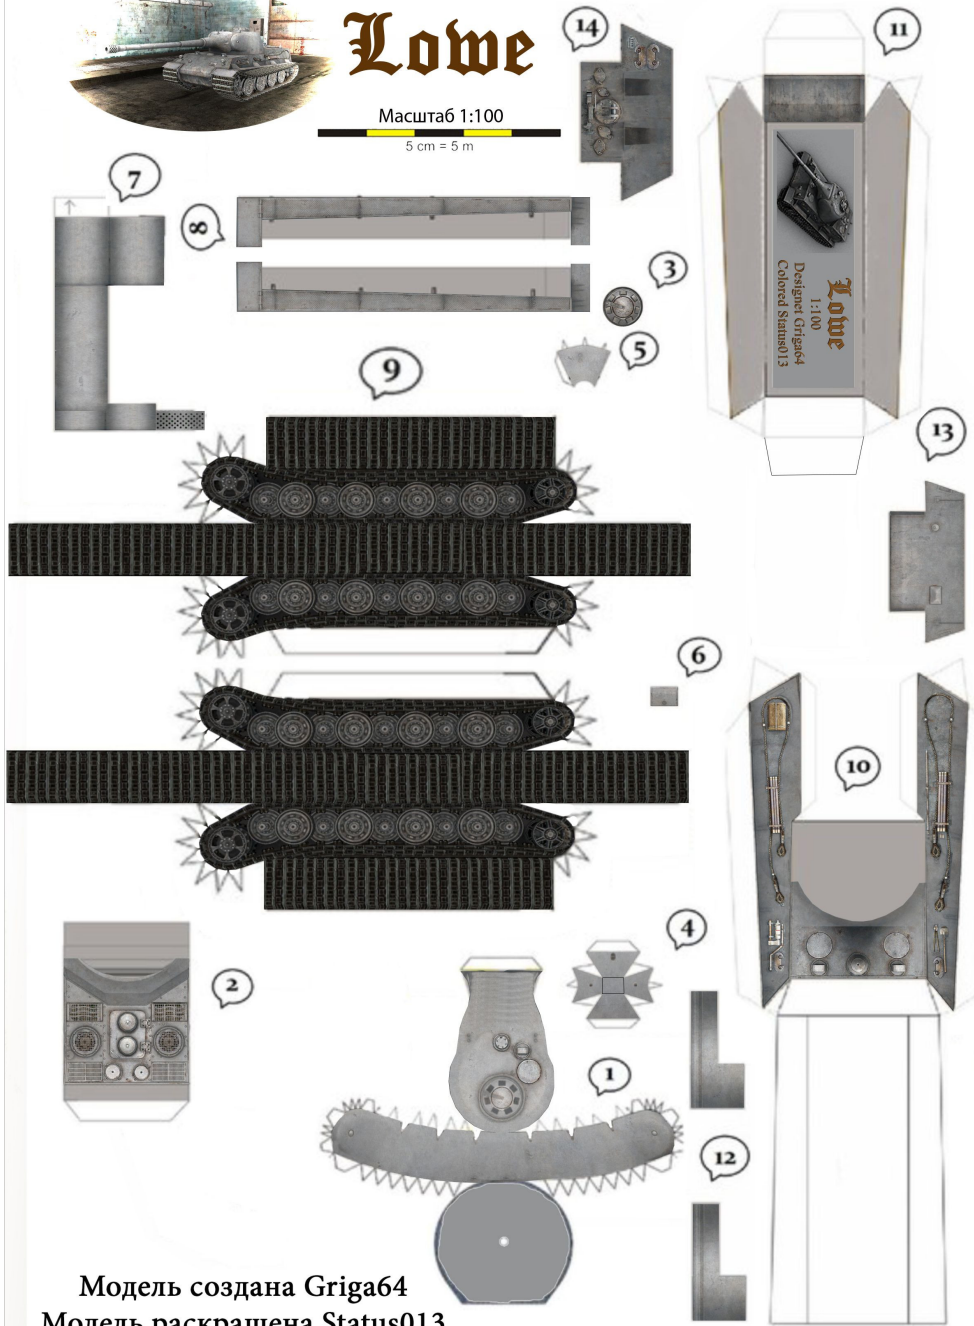

Lowe

Масштаб 1:100

5 cm = 5 m

Модель создана Griga64
Модель раскрашена Status013