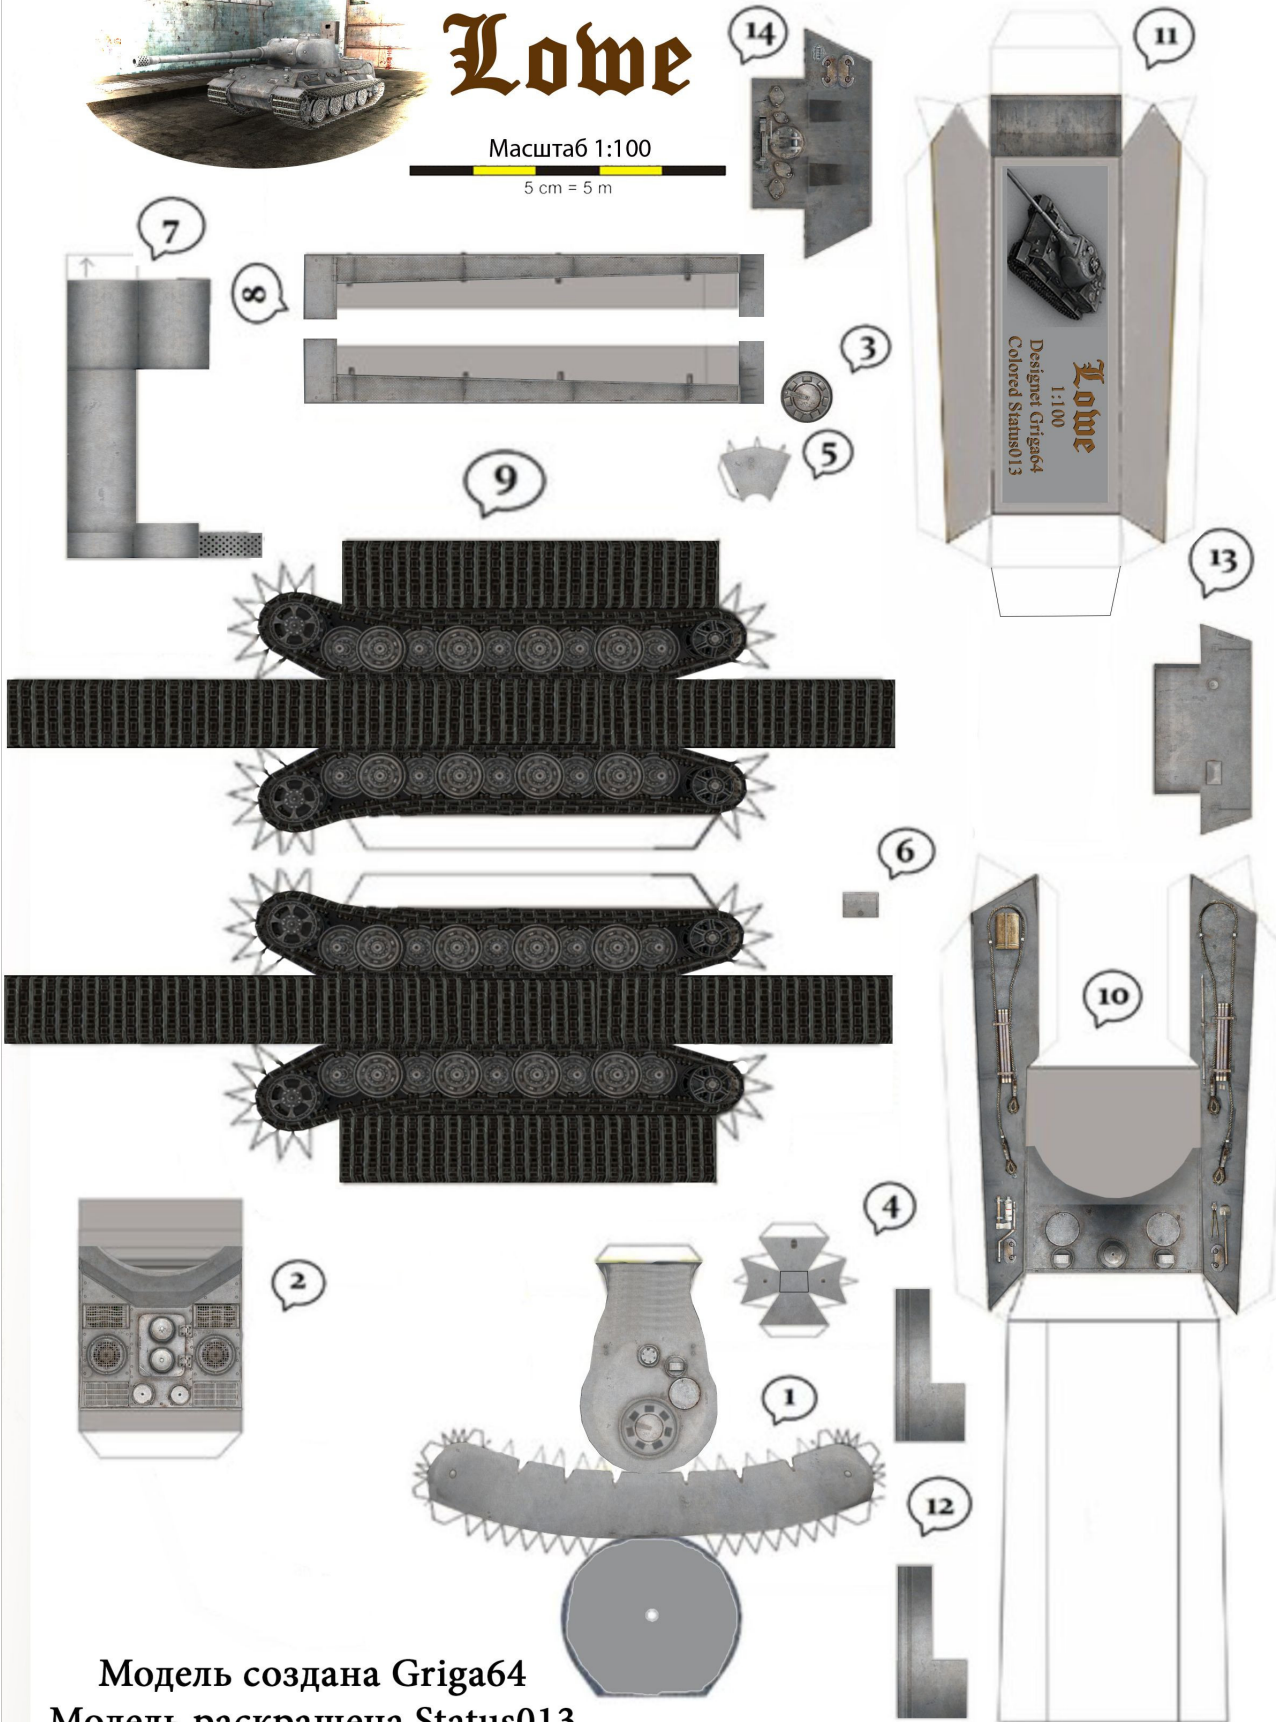

biwin.co.uk

Lowe

Масштаб 1:100

5 cm = 5 m

Модель создана Griga64
Модель раскрашена Status013