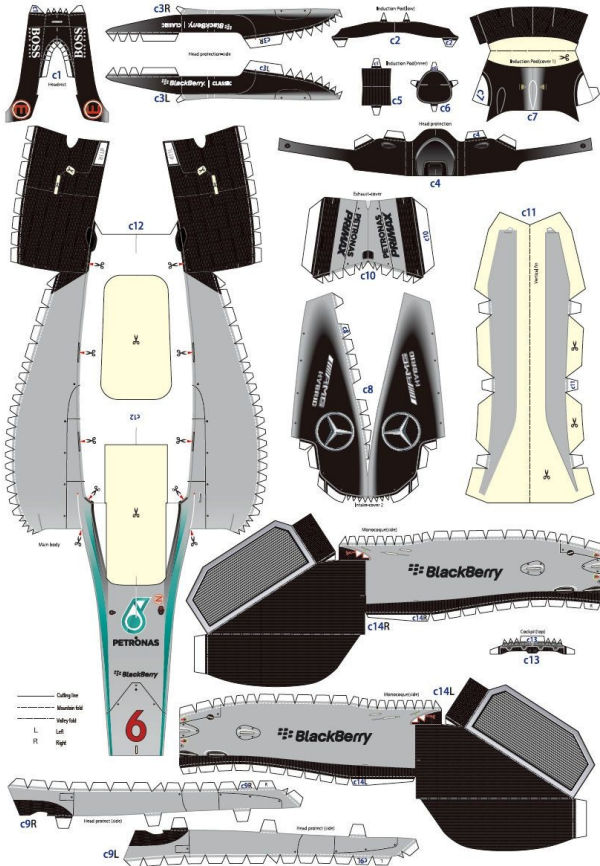

MERCEDES AMG PETRONAS F1 TEAM -F1 W06 #6 Nico Rosberg AUSTRALIAN GP 2015

MERCEDES AMG PETRONAS F1 TEAM -F1 W06 #6 Nico Rosberg AUSTRALIAN GP 2015